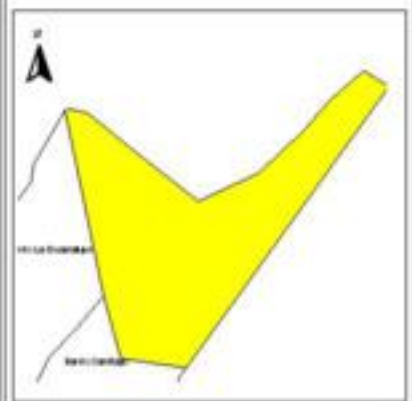

EVALUA DF
 Consejo de Evaluación del
 Desarrollo Social del
 Distrito Federal

ÍNDICE DE DESARROLLO SOCIAL

Delegación: Tiáhuac
 Colonia: Ampliación Santa Catarina
 Grado de desarrollo: Muy Bajo

Grado de Desarrollo Social